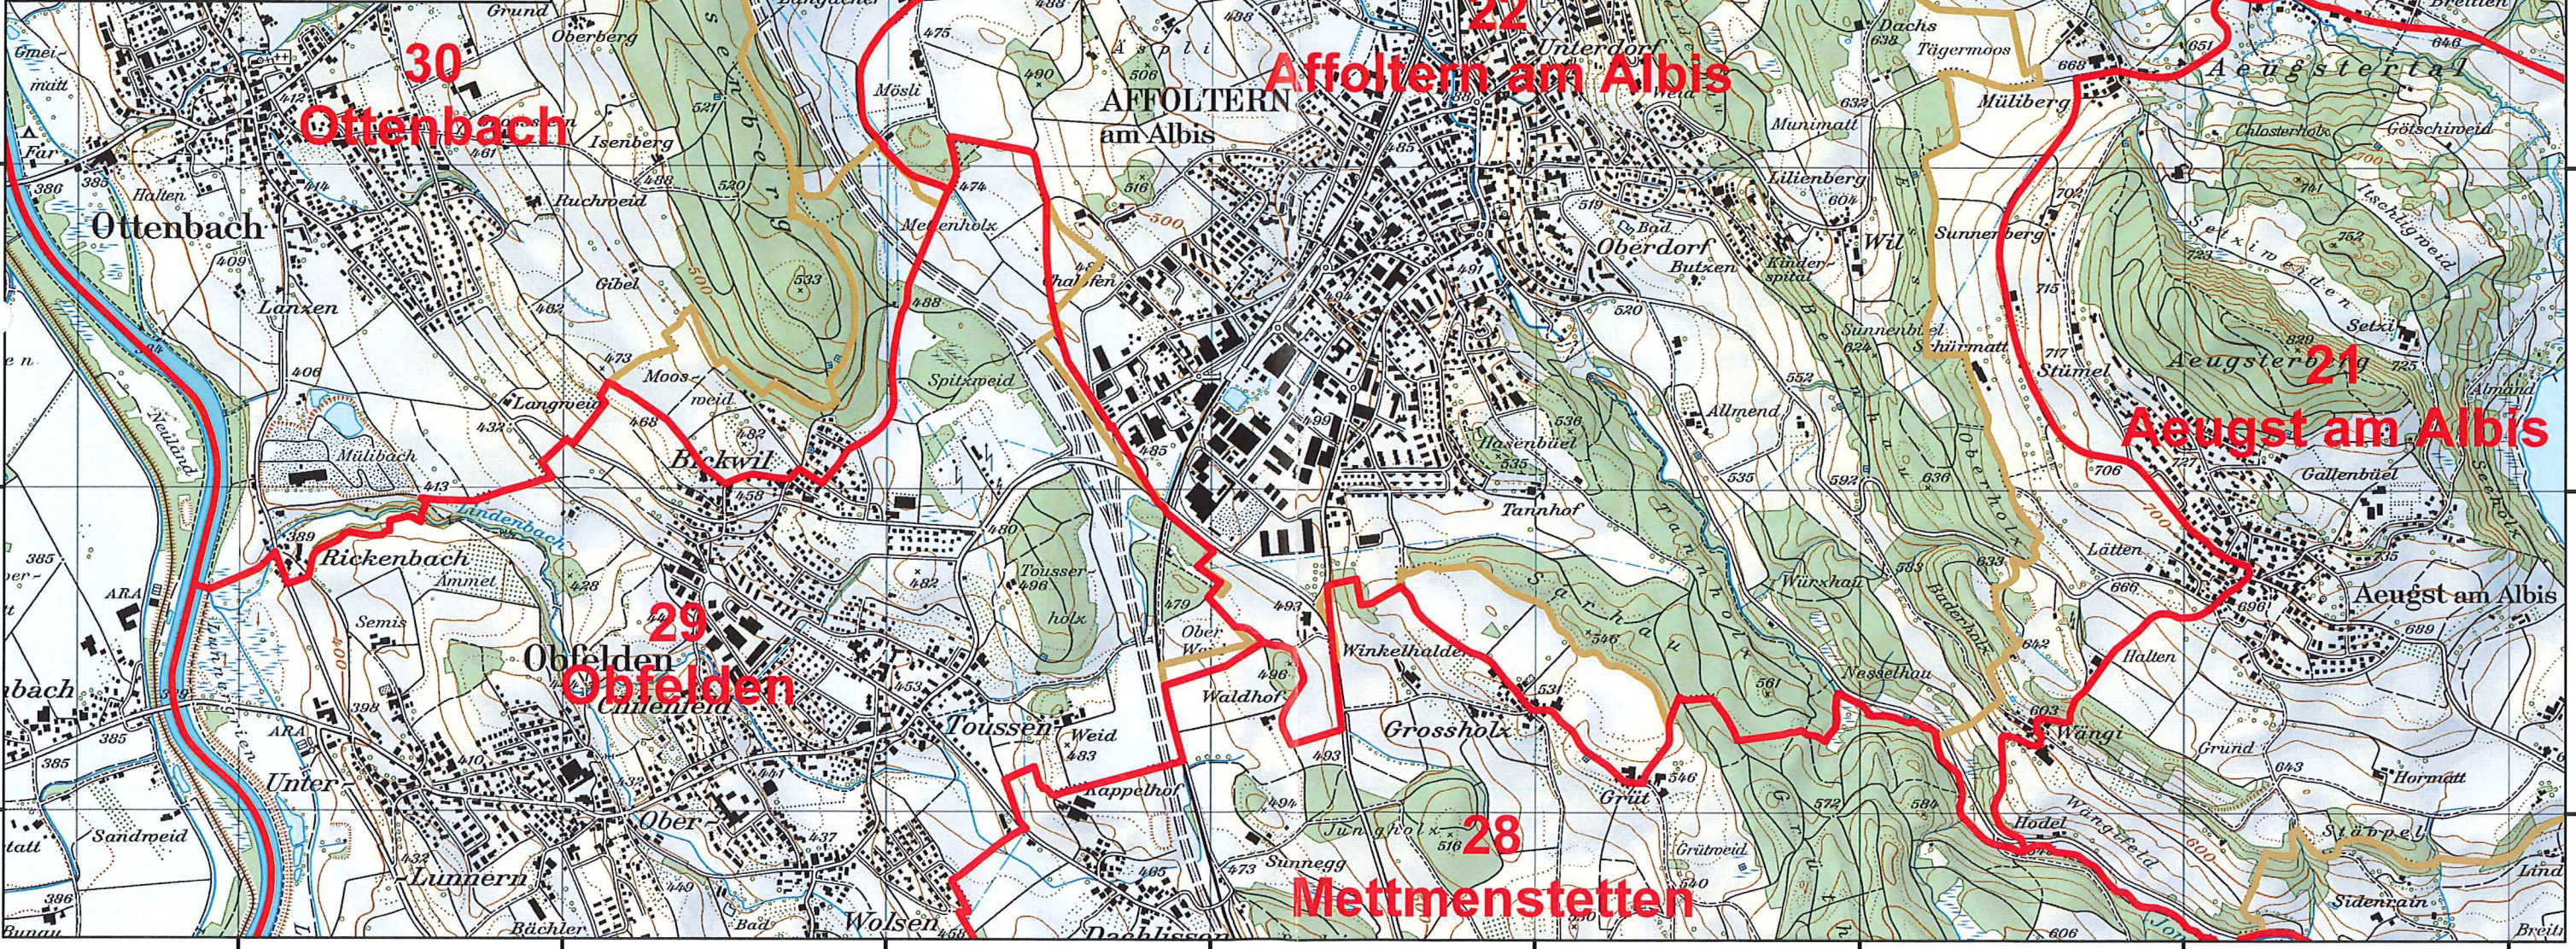

2673000 2674000 2675000 2676000 2677000 2678000 2679000 2680000

1240000 1239000 1238000 1237000 1236000 1235000

**Kanton Zürich
Baudirektion
Amt für Landschaft
und Natur**

Jagdrevierkarte

22: Affoltern am Albis

- Jagdreviere
- Gemeindegrenzen

Kartendaten und Copyrights:
 Jagdreviergrenzen © Fischerei- und Jagdverwaltung, ALN, Kt. ZH
 (Datenstand Jagdreviere: 2016)
 Landeskarte 1:25000 © Bundesamt für Landestopographie (Art.30 GeoIV)
 Gemeindegrenzen © Amt für Raumordnung und Vermessung ARV, Kt. ZH

Druckdatum: 12. Oktober 2016

Masstab
1:20'000

2673000 2674000 2675000 2676000 2677000 2678000 2679000 2680000